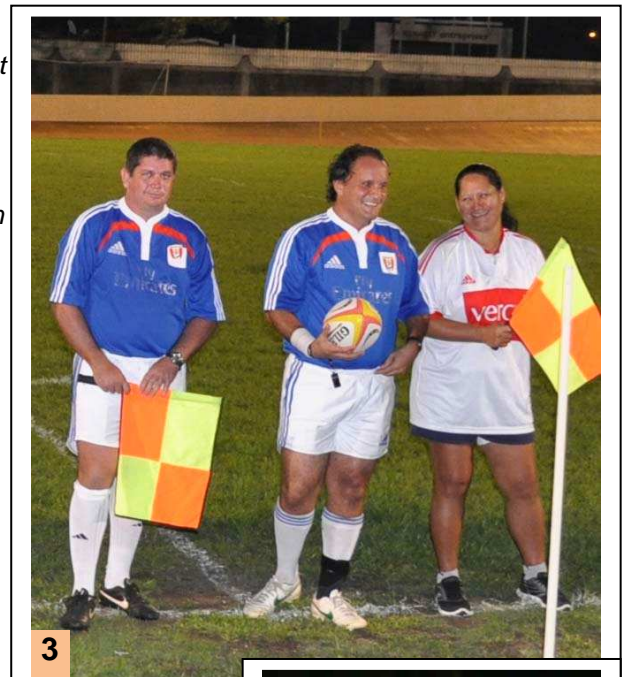

1. Dominique CHOTARD,
2. Mereana MOU FAT, Patrick BORDET et Herenui ARIIOEHAU
3. Patrick BORDET, Teiva TEIHOTUA et Turouru MATAI
4. Formation IRB des arbitres avec Mr Ken WORTHINGTHON
5. Au centre : Jean ANANIA.
6. Mickael VIAL»